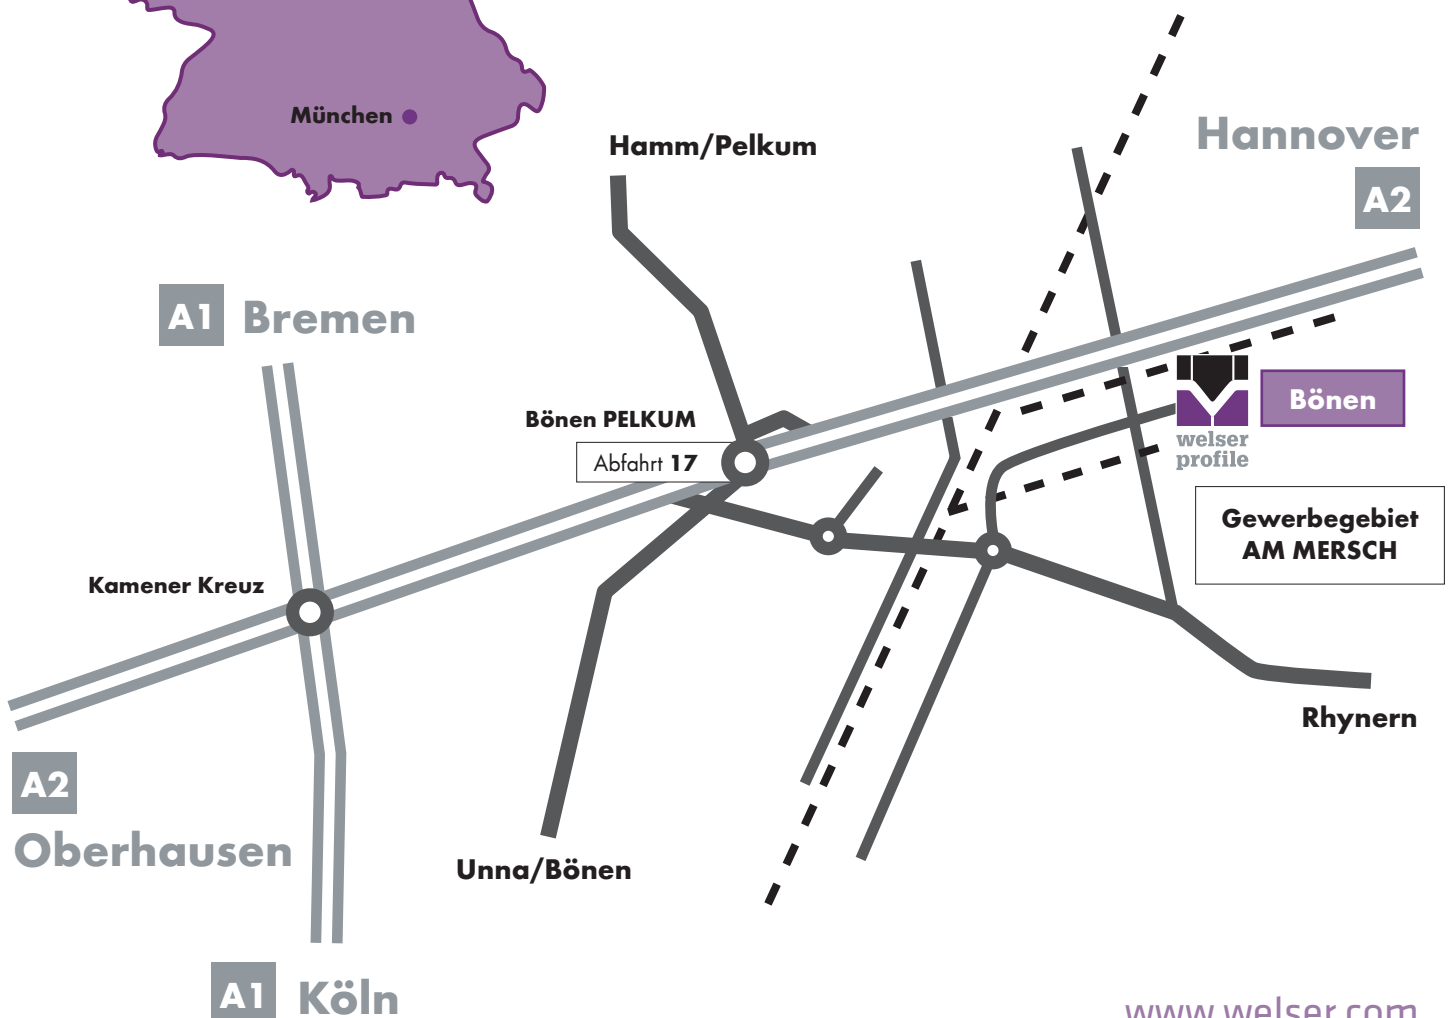

Anfahrtsplan Werk BÖNEN

Welser Profile Deutschland GmbH

Edisonstraße 23
D-59199 Bönen / Deutschland
Tel (+49 2383) 914-0
Fax (+49 2383) 914-5555
de@welser.com

Zufahrtsplan Werk BÖNEN

Welsers Profile
Deutschland GmbH
Edisonstraße 23
D-59199 Bönen / Deutschland
Tel (+49 2383) 914-0
Fax (+49 2383) 914-5555
de@welsers.com